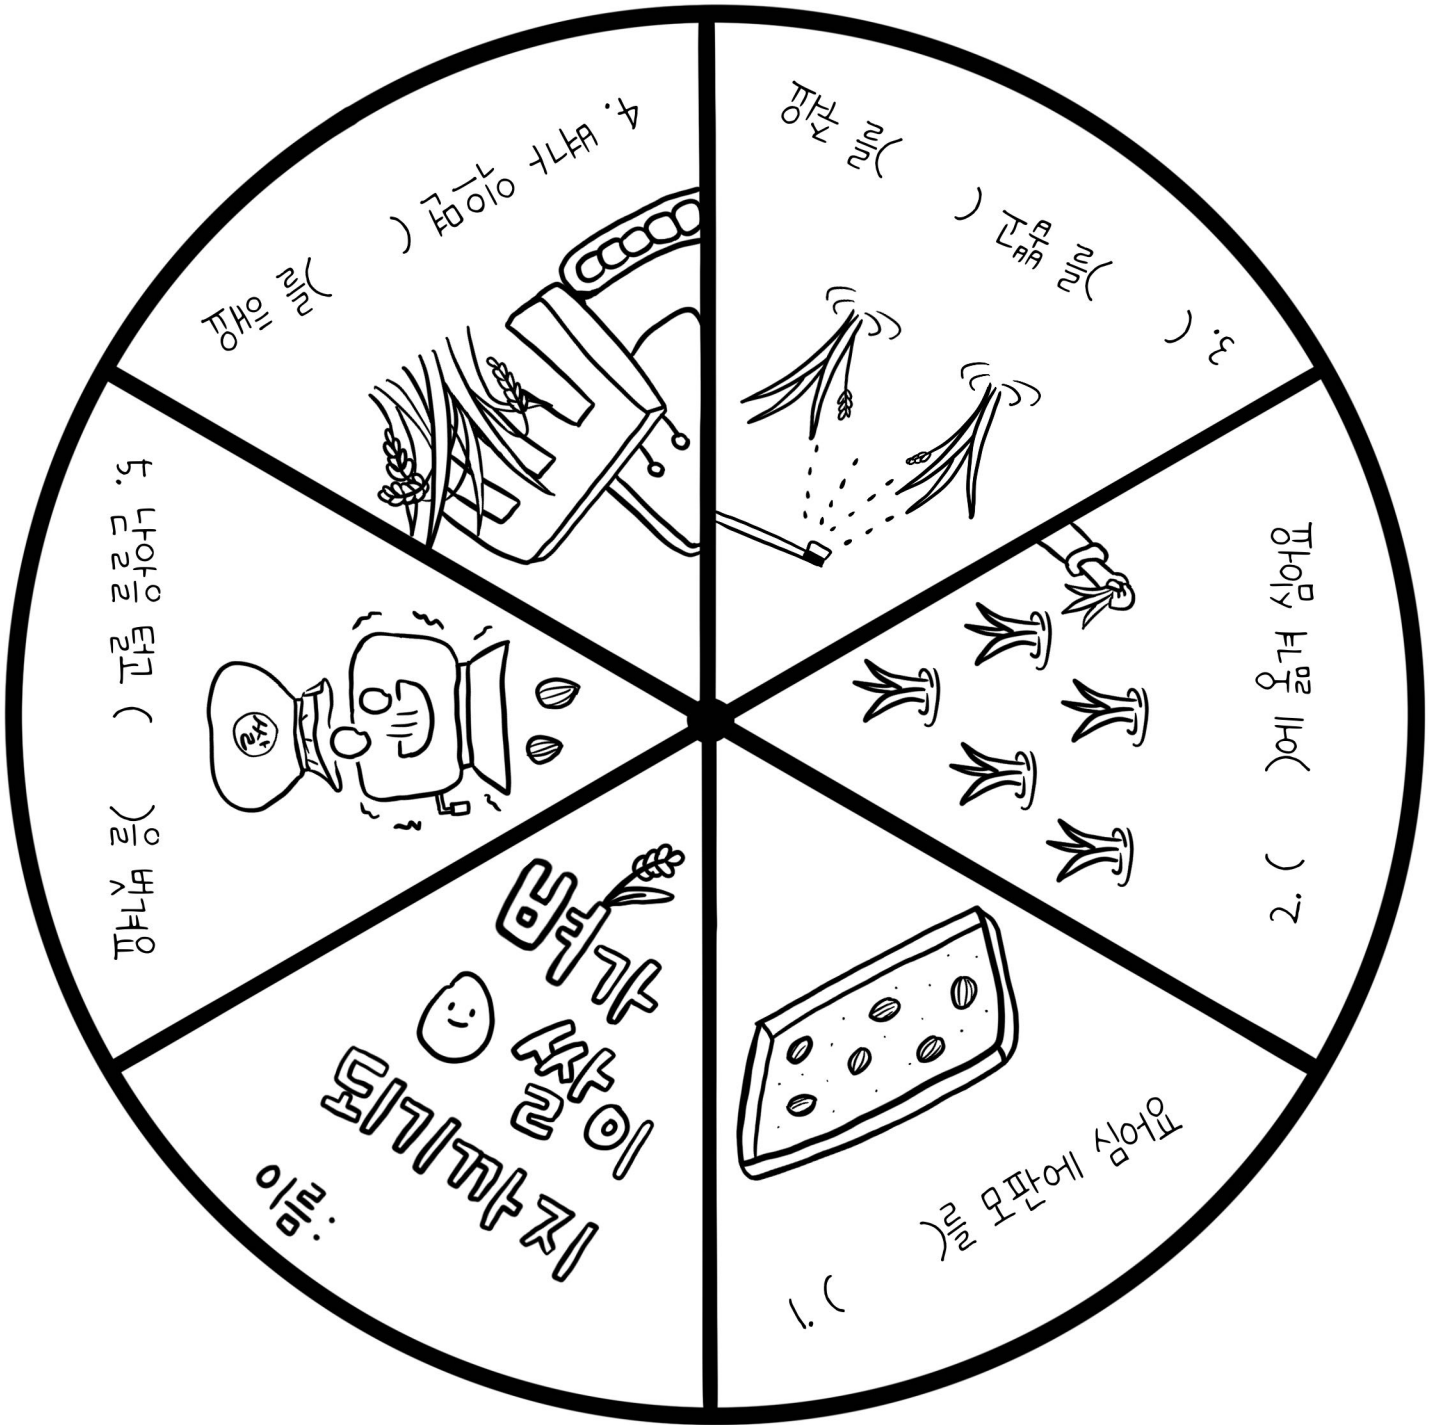

콩알샘의 벼농사 과정 돌림책 도안

<보기>

논,	벼씨,	괘질,
비료,	춧수,	잡초